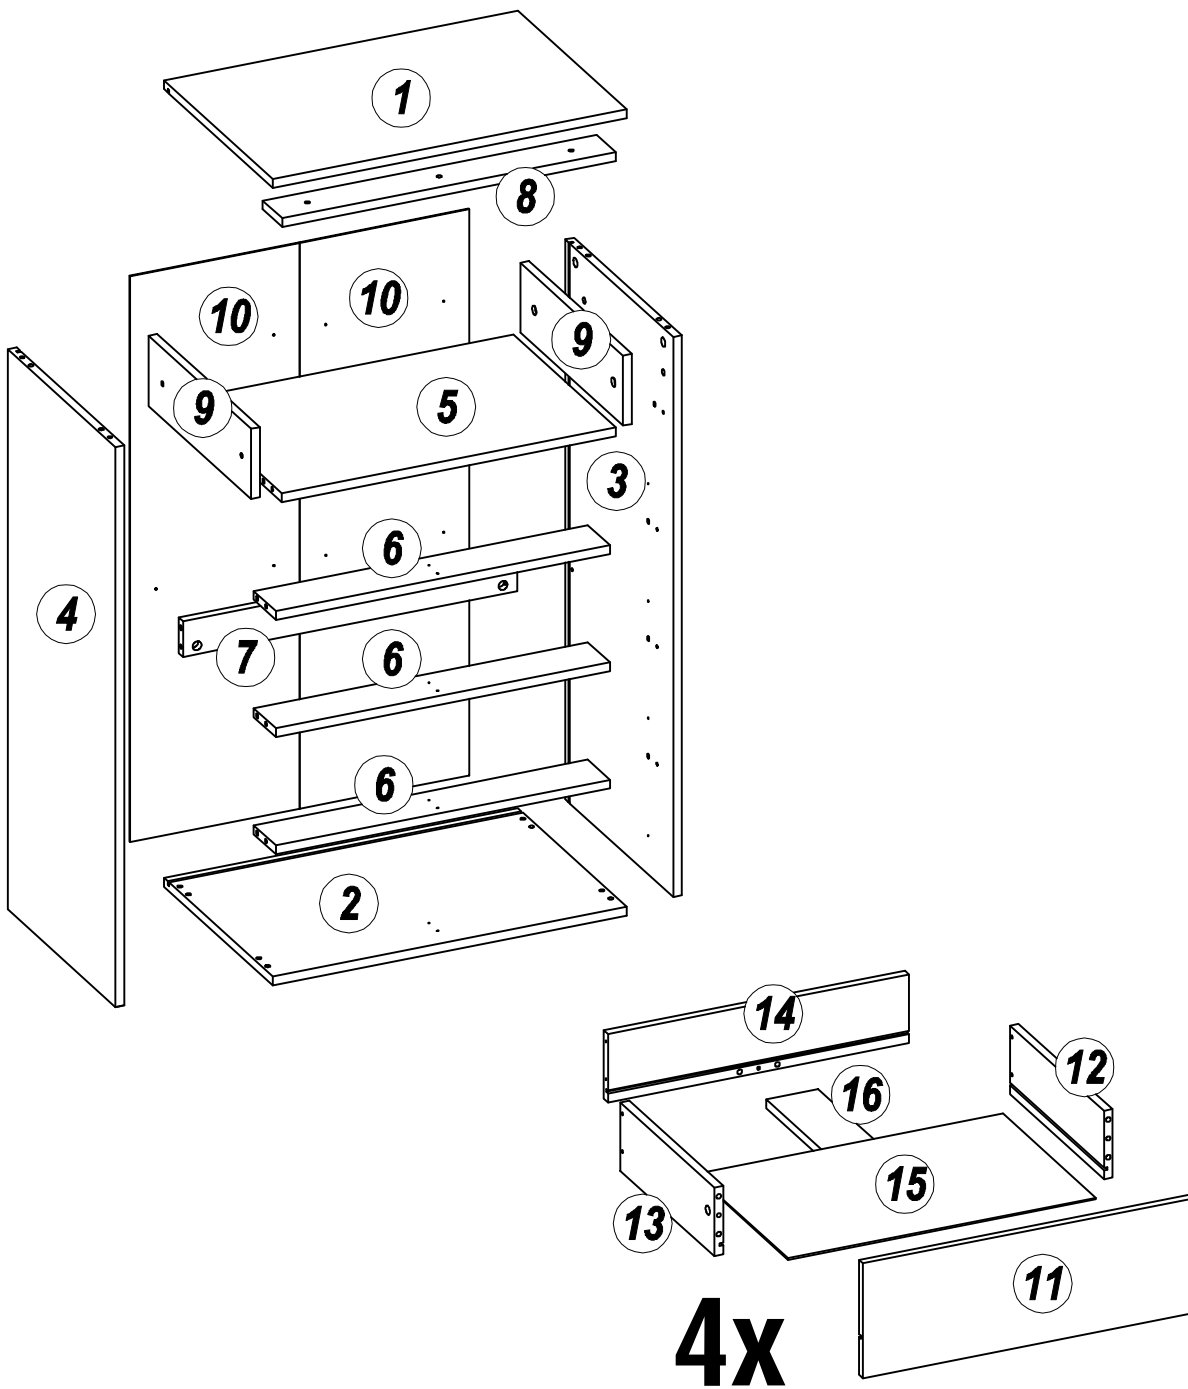

SENO LEMARI LACI 4 PINTU

INFORMASI PRODUK

PERINGATAN PENGGUNAAN

1. Beban pada ilustrasi di bagian INFORMASI PRODUK adalah beban dalam keadaan diam dengan distribusi merata pada semua permukaan.
2. Pindahkan produk ini dengan cara mengangkat, jangan didorong karena dapat merusak bagian kaki.
3. Bila terkena cairan, langsung bersihkan dengan menggunakan kain yang lembut.
4. Jangan meletakkan benda-benda bersuhu tinggi tanpa menggunakan alas.
5. Permukaan produk tidak boleh terkena cairan kimia. contoh : thinner, cat kuku.
6. Membersihkan produk cukup dengan kain kering, namun bila diperlukan dapat menggunakan kain lembab bukan basah.
7. Laminasi permukaan menggunakan material dasar Kertas.
8. Jangan meletakkan benda panas langsung diatas permukaan. Selalu gunakan tatakan penahan panas. Terdapat resiko permukaan bergelembung akibat kontak fisik dengan benda panas akibat penguapan lapisan adesif antara papan kayu dengan lapisan laminasi.
9. Jangan meletakkan benda basah langsung diatas permukaan. Selalu gunakan tatakan agar permukaan tidak terkena cairan. Terdapat resiko permukaan berubah warna dan lapisan menjadi lapuk akibat kontak fisik dengan benda basah.
10. Pelengkap pengaman wajib digunakan untuk mencegah furnitur terjatuh. Pelengkap pengaman sudah termasuk di dalam paket furnitur ini dan cara instalasi tercantum.
11. Jangan memanjat atau bergelantungan di laci, pintu atau rak.
12. Letakkan benda berat di laci paling bawah.

No.	Size	Qty
1	600 x 396 x 15	1
2	600 x 396 x 15	1
3	950 x 392 x 15	1
4	950 x 392 x 15	1
5	567 x 374 x 15	1
6	567 x 80 x 15	3
7	567 x 60 x 15	1
8	566 x 70 x 15	1

No.	Size	Qty
9	119 x 373 x 15	2
10	960 x 288 x 2.5	2
11	560 x 195 x 15	4
12	342 x 116 x 15	4
13	342 x 116 x 15	4
14	511 x 116 x 15	4
15	522 x 337 x 2.5	4
16	327 x 88 x 15	4

1

A x 4	B x 12	E x 12	J x 4	L x 8
				Ø6 X 12 mm

2

A x 12	B x 4	E x 8	L x 16	S x 4
			Ø6 X 12 mm	

3

4

5

6

4X

C x 8	G x 16

14

4X

L x 16	O x 8	P x 8	T x 4
Ø 3.5 x 12 mm		Ø 3.5 X 19 mm	

15

16

17