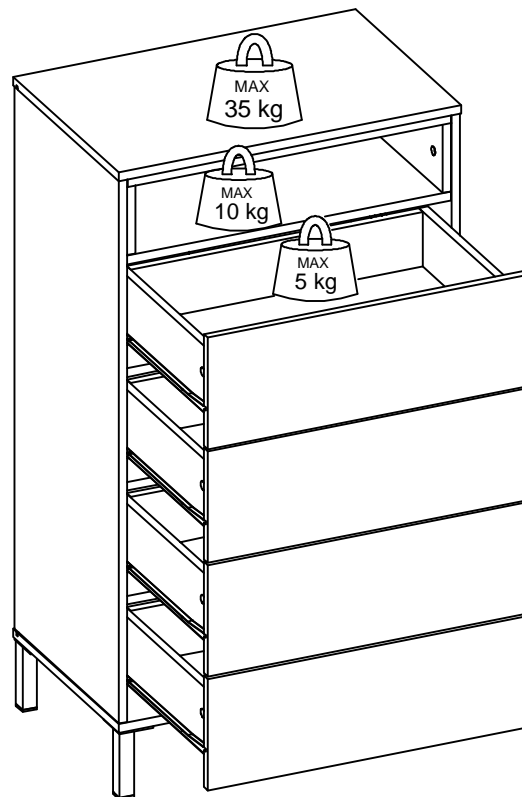

SENO LEMARI LACI 4 PINTU

INFORMASI PRODUK

PERINGATAN PENGGUNAAN

1. Beban pada ilustrasi di bagian INFORMASI PRODUK adalah beban dalam keadaan diam dengan distribusi merata pada semua permukaan.
2. Pindahkan produk ini dengan cara mengangkat, jangan didorong karena dapat merusak bagian kaki.
3. Bila terkena cairan, langsung bersihkan dengan menggunakan kain yang lembut.
4. Jangan meletakkan benda-benda bersuhu tinggi tanpa menggunakan alas.
5. Permukaan produk tidak boleh terkena cairan kimia. contoh : thinner, cat kuku.
6. Membersihkan produk cukup dengan kain kering, namun bila diperlukan dapat menggunakan kain lembab bukan basah.
7. Laminasi permukaan menggunakan material dasar Kertas.
8. Jangan meletakkan benda panas langsung diatas permukaan. Selalu gunakan tatakan penahan panas. Terdapat resiko permukaan bergelembung akibat kontak fisik dengan benda panas akibat penguapan lapisan adesif antara papan kayu dengan lapisan laminasi.
9. Jangan meletakkan benda basah langsung diatas permukaan. Selalu gunakan tatakan agar permukaan tidak terkena cairan. Terdapat resiko permukaan berubah warna dan lapisan menjadi lapuk akibat kontak fisik dengan benda basah.
10. Pelengkap pengaman wajib digunakan untuk mencegah furnitur terjatuh. Pelengkap pengaman sudah termasuk di dalam paket furnitur ini dan cara instalasi tercantum.
11. Jangan memanjat atau bergelantungan di laci, pintu atau rak.
12. Letakkan benda berat di laci paling bawah.

No.	Size	Qty
1	600 x 396 x 15	1
2	600 x 396 x 15	1
3	950 x 392 x 15	1
4	950 x 392 x 15	1
5	567 x 374 x 15	1
6	567 x 80 x 15	3
7	567 x 60 x 15	1
8	566 x 70 x 15	1

No.	Size	Qty
9	119 x 373 x 15	2
10	960 x 288 x 2.5	2
11	560 x 195 x 15	4
12	342 x 116 x 15	4
13	342 x 116 x 15	4
14	511 x 116 x 15	4
15	522 x 337 x 2.5	4
16	327 x 88 x 15	4

1

A x 4	B x 12	E x 12	J x 4	L x 8
				Ø6 X 12 mm

2

A x 12	B x 4	E x 8	L x 16	S x 4
			Ø6 X 12 mm	

3

4

5

6

4X

C x 8	G x 16

14

4X

L x 16	O x 8	P x 8	T x 4
Ø 3.5 x 12 mm		Ø 3.5 X 19 mm	

15

16

17