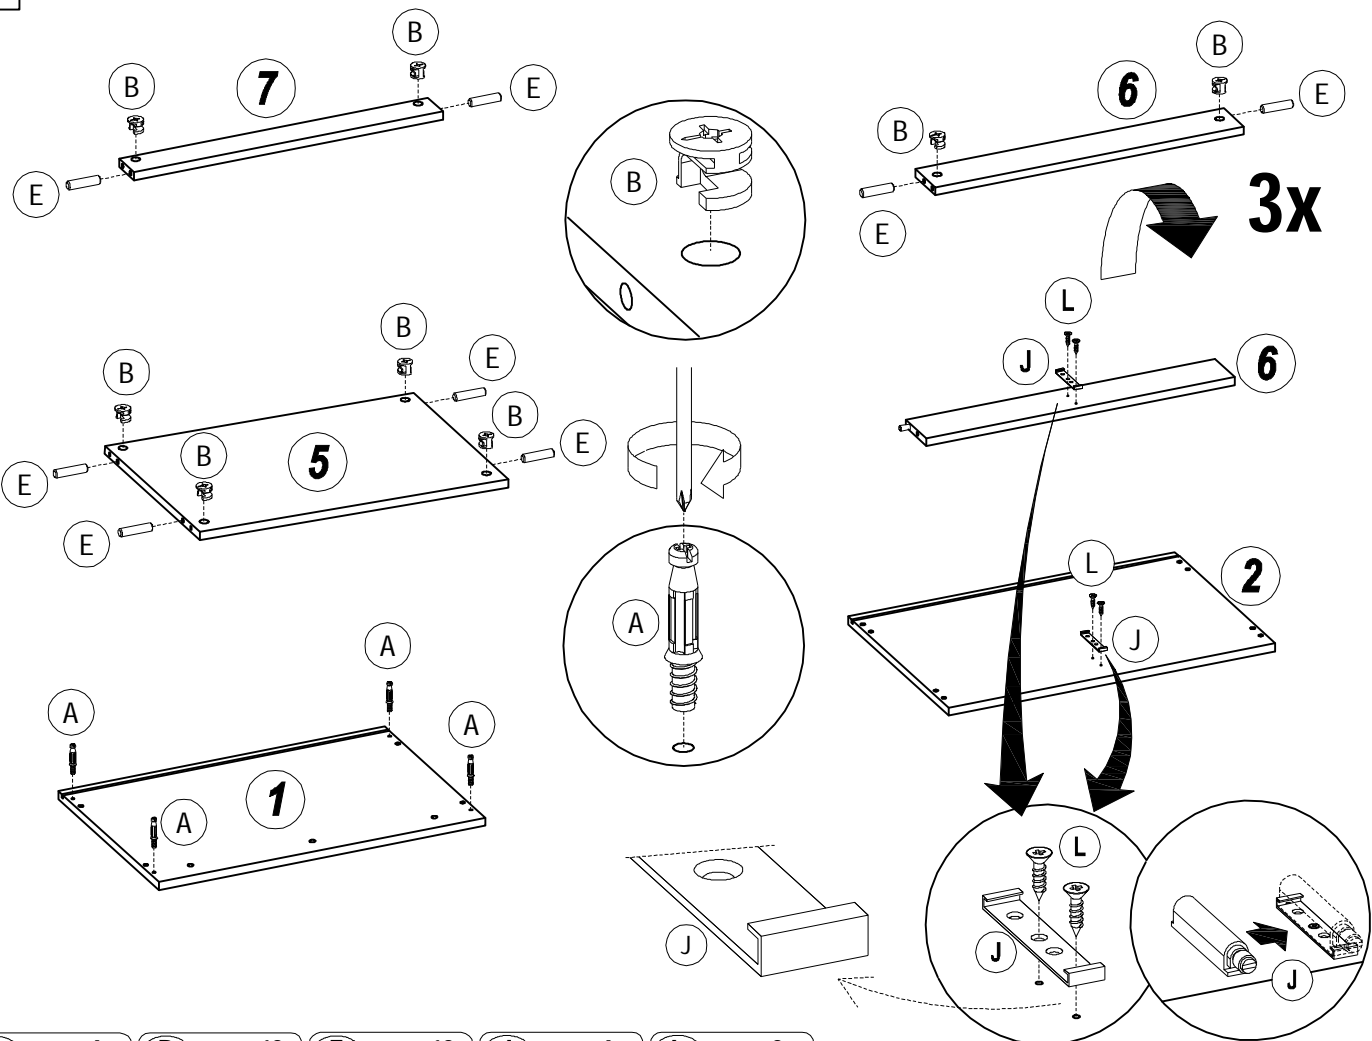

1

A x 4	B x 12	E x 12	J x 4	L x 8
				Ø6 X 12 mm

2