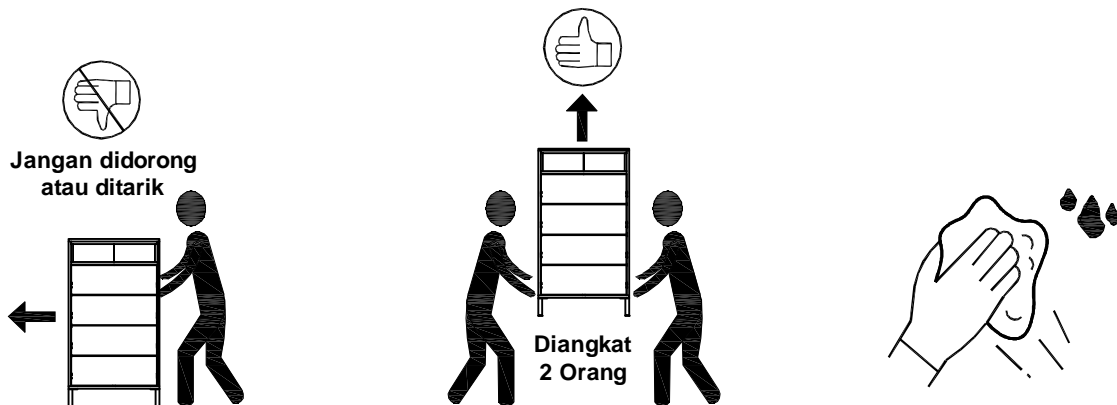

SENO LEMARI LACI 4 PINTU

INFORMASI PRODUK

PERINGATAN PENGGUNAAN

1. Beban pada ilustrasi di bagian INFORMASI PRODUK adalah beban dalam keadaan diam dengan distribusi merata pada semua permukaan.
2. Pindahkan produk ini dengan cara mengangkat, jangan didorong karena dapat merusak bagian kaki.
3. Bila terkena cairan, langsung bersihkan dengan menggunakan kain yang lembut.
4. Jangan meletakkan benda-benda bersuhu tinggi tanpa menggunakan alas.
5. Permukaan produk tidak boleh terkena cairan kimia. contoh : thinner, cat kuku.
6. Membersihkan produk cukup dengan kain kering, namun bila diperlukan dapat menggunakan kain lembab bukan basah.
7. Laminasi permukaan menggunakan material dasar Kertas.
8. Jangan meletakkan benda panas langsung diatas permukaan. Selalu gunakan tatakan penahan panas. Terdapat resiko permukaan bergelembung akibat kontak fisik dengan benda panas akibat penguapan lapisan adesif antara papan kayu dengan lapisan laminasi.
9. Jangan meletakkan benda basah langsung diatas permukaan. Selalu gunakan tatakan agar permukaan tidak terkena cairan. Terdapat resiko permukaan berubah warna dan lapisan menjadi lapuk akibat kontak fisik dengan benda basah.
10. Pelengkap pengaman wajib digunakan untuk mencegah furnitur terjatuh. Pelengkap pengaman sudah termasuk di dalam paket furnitur ini dan cara instalasi tercantum.
11. Jangan memanjat atau bergelantungan di laci, pintu atau rak.
12. Letakkan benda berat di laci paling bawah.