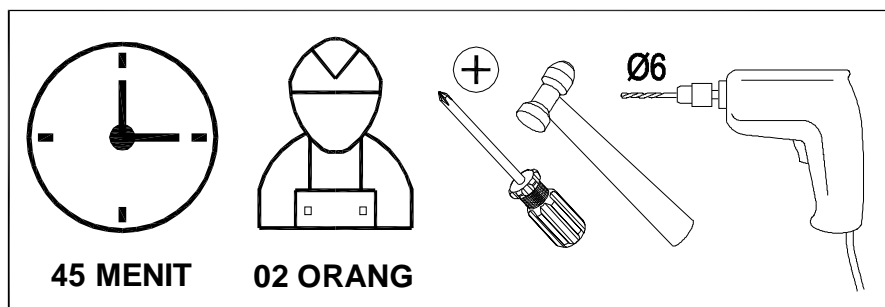

SENO LEMARI LACI 4 PINTU

INFORMASI PRODUK

PERINGATAN PENGGUNAAN

1. Beban pada ilustrasi di bagian INFORMASI PRODUK adalah beban dalam keadaan diam dengan distribusi merata pada semua permukaan.
2. Pindahkan produk ini dengan cara mengangkat, jangan didorong karena dapat merusak bagian kaki.
3. Bila terkena cairan, langsung bersihkan dengan menggunakan kain yang lembut.
4. Jangan meletakkan benda-benda bersuhu tinggi tanpa menggunakan alas.
5. Permukaan produk tidak boleh terkena cairan kimia. contoh : thinner, cat kuku.
6. Membersihkan produk cukup dengan kain kering, namun bila diperlukan dapat menggunakan kain lembab bukan basah.
7. Laminasi permukaan menggunakan material dasar Kertas.
8. Jangan meletakkan benda panas langsung diatas permukaan. Selalu gunakan tatakan penahan panas. Terdapat resiko permukaan bergelembung akibat kontak fisik dengan benda panas akibat penguapan lapisan adesif antara papan kayu dengan lapisan laminasi.
9. Jangan meletakkan benda basah langsung diatas permukaan. Selalu gunakan tatakan agar permukaan tidak terkena cairan. Terdapat resiko permukaan berubah warna dan lapisan menjadi lapuk akibat kontak fisik dengan benda basah.
10. Pelengkap pengaman wajib digunakan untuk mencegah furnitur terjatuh. Pelengkap pengaman sudah termasuk di dalam paket furnitur ini dan cara instalasi tercantum.
11. Jangan memanjat atau bergelantungan di laci, pintu atau rak.
12. Letakkan benda berat di laci paling bawah.

No.	Size	Qty
1	600 x 396 x 15	1
2	600 x 396 x 15	1
3	950 x 392 x 15	1
4	950 x 392 x 15	1
5	567 x 374 x 15	1
6	567 x 80 x 15	3
7	567 x 60 x 15	1
8	566 x 70 x 15	1

No.	Size	Qty
9	119 x 373 x 15	2
10	960 x 288 x 2.5	2
11	560 x 195 x 15	4
12	342 x 116 x 15	4
13	342 x 116 x 15	4
14	511 x 116 x 15	4
15	522 x 337 x 2.5	4
16	327 x 88 x 15	4